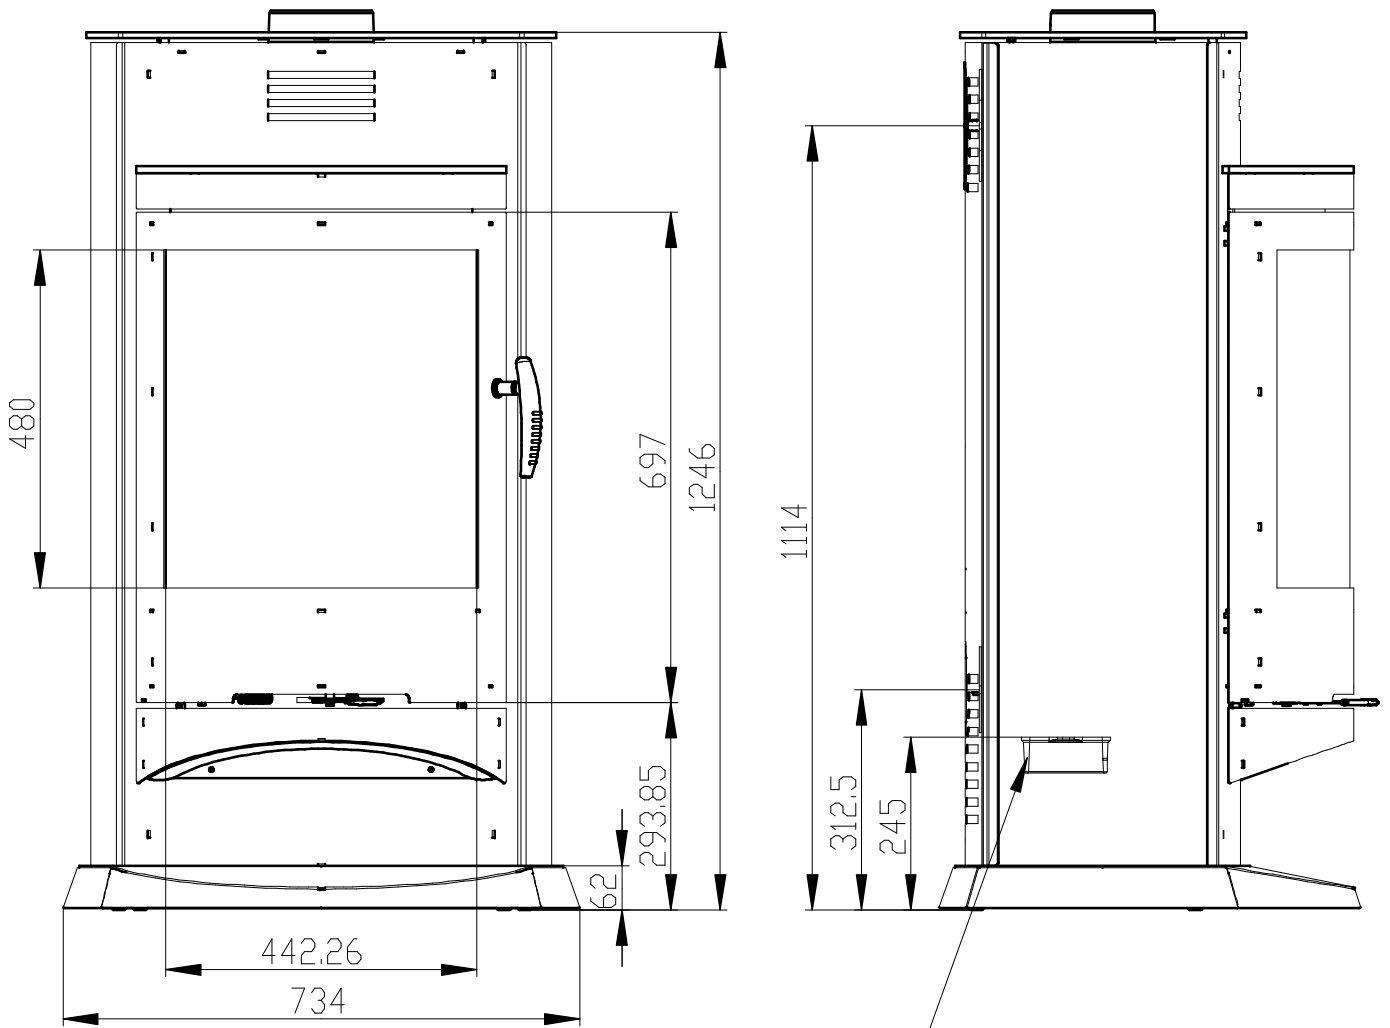

Meritko v mm; Maße in mm

ASTORGA PLECH - 060A

205 kg

Centralni privod vzduhu
Zentralluftzufuhr
Ø120mm

TAHLO ROSTU
Rostzugstange

PRIMARNI VZDUCH
Primärluft
UND
SEKUNDARNI VZDUCH
Sekundärluft