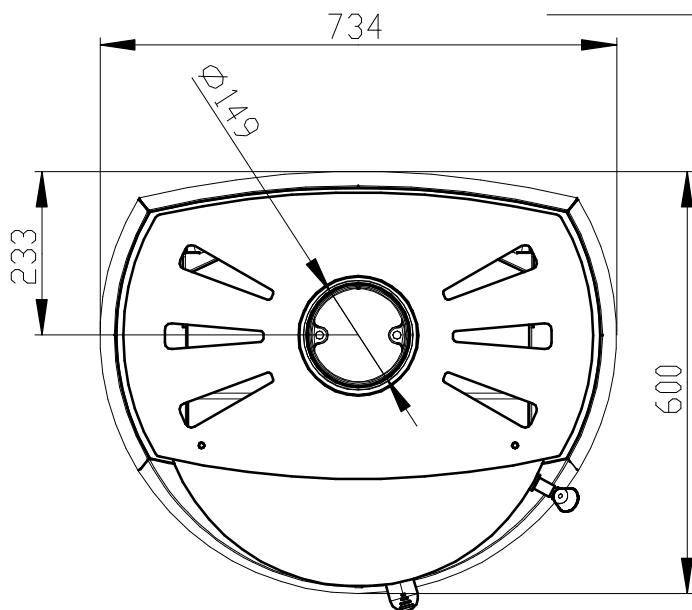

Meritko v mm; Maße in mm

ASTORGA PLECH - 060A

205 kg

Centralni privod vzduhu
Zentralluftzufuhr
Ø120mm

TAHLO ROSTU
Rostzugstange

PRIMARNI VZDUCH
Primärluft
UND
SEKUNDARNI VZDUCH
Sekundärluft