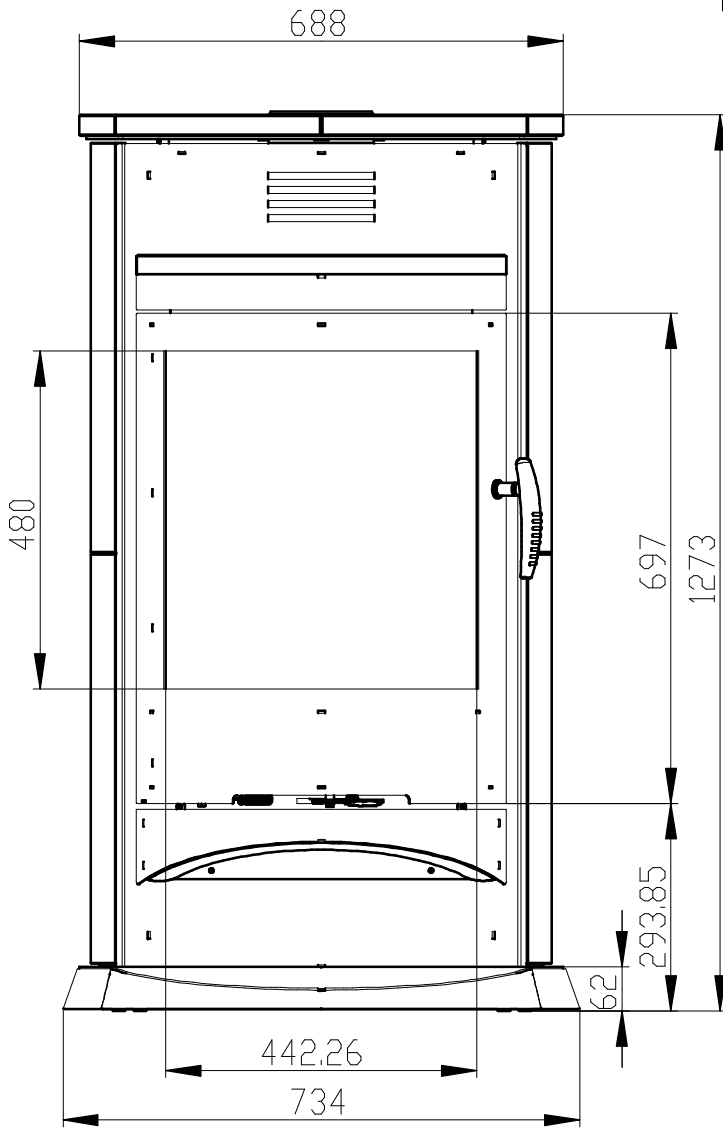

Meritko v mm; Maße in mm

ASTORGA KAMEN - 060A

283 kg

Centralni privod vzduhu
Zentralluftzufuhr
Ø120mm

TAHLO ROSTU
Rostzugstange

PRIMARNI VZDUCH
Primärluft
UND
SEKUNDARNI VZDUCH
Sekundärluft