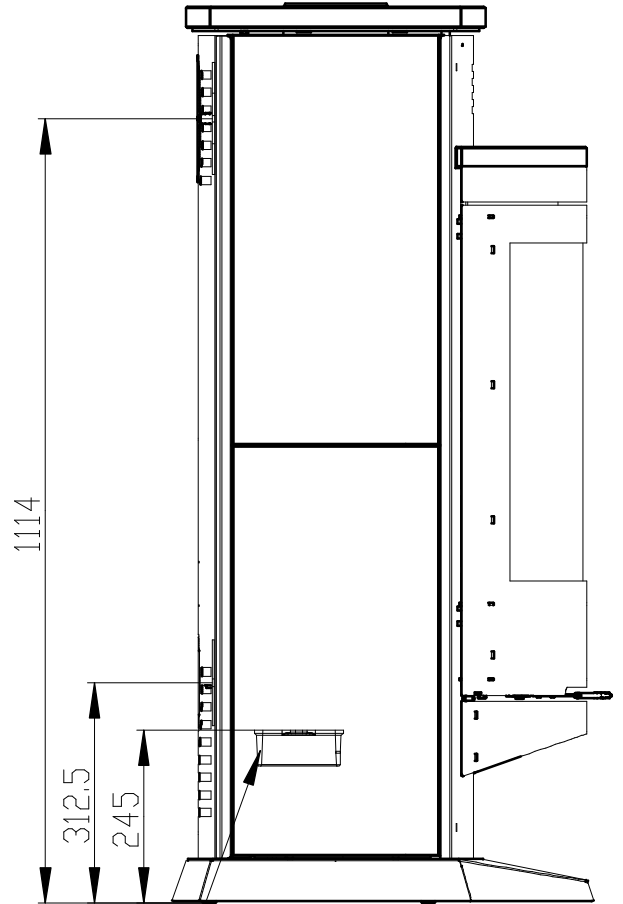

Meritko v mm; Maße in mm

ASTORGA KAMEN - 060A

283 kg

Centralni privod vzduhu
Zentralluftzufuhr
Ø120mm

TAHLO ROSTU
Rostzugstange

PRIMARNI VZDUCH
Primärluft
UND
SEKUNDARNI VZDUCH
Sekundärluft