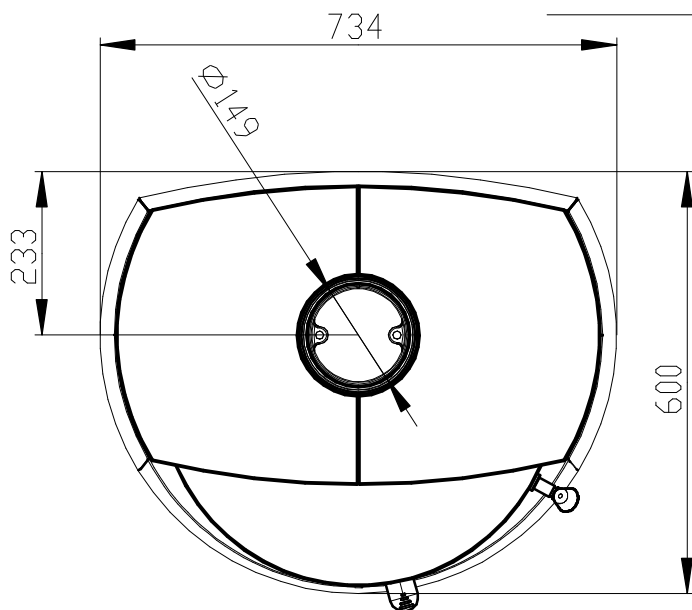

Meritko v mm; Maße in mm

ASTORGA KAMEN - 060A

283 kg

Centralni privod vzduhu
Zentralluftzufuhr
Ø120mm

TAHLO ROSTU
Rostzugstange

PRIMARNI VZDUCH
Primärluft
UND
SEKUNDARNI VZDUCH
Sekundärluft