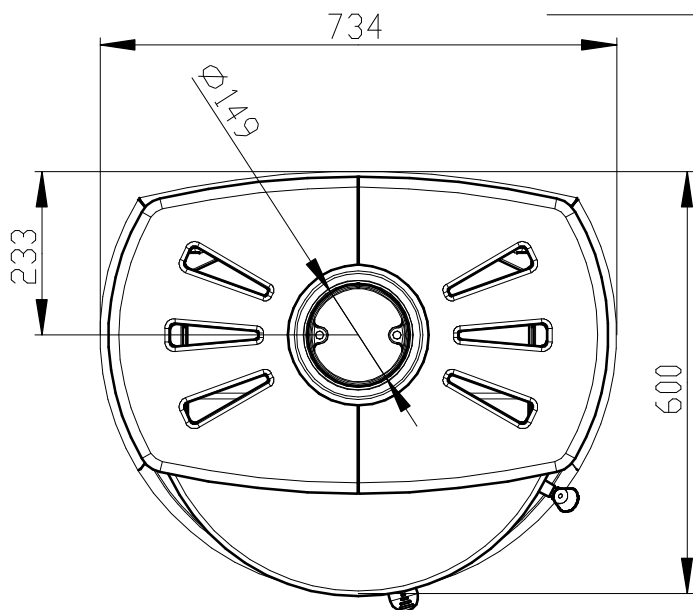

Meritko v mm; Maße in mm

ASTORGA KERAMIKA - 060A

230 kg

Centralni privod vzduchu
Zentralluftzufuhr
Ø120mm

TAHLO ROSTU
Rostzugstange

PRIMARNI VZDUCH
Primärluft
UND
SEKUNDARNI VZDUCH
Sekundärluft