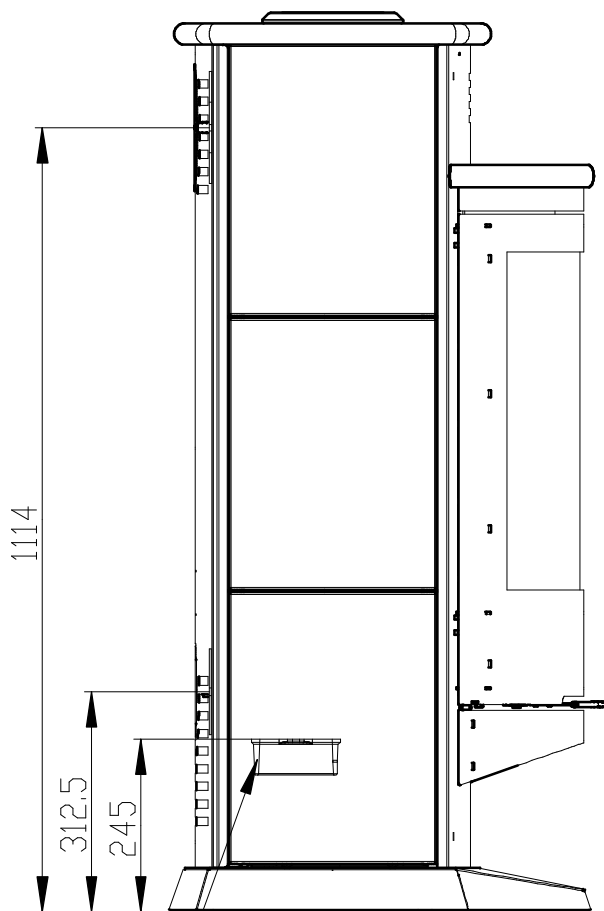

Meritko v mm; Maße in mm

ASTORGA KERAMIKA - 060A

230 kg

Centralni privod vzduchu
Zentralluftzufuhr
Ø120mm

TAHLO ROSTU
Rostzugstange

PRIMARNI VZDUCH
Primärluft
UND
SEKUNDARNI VZDUCH
Sekundärluft