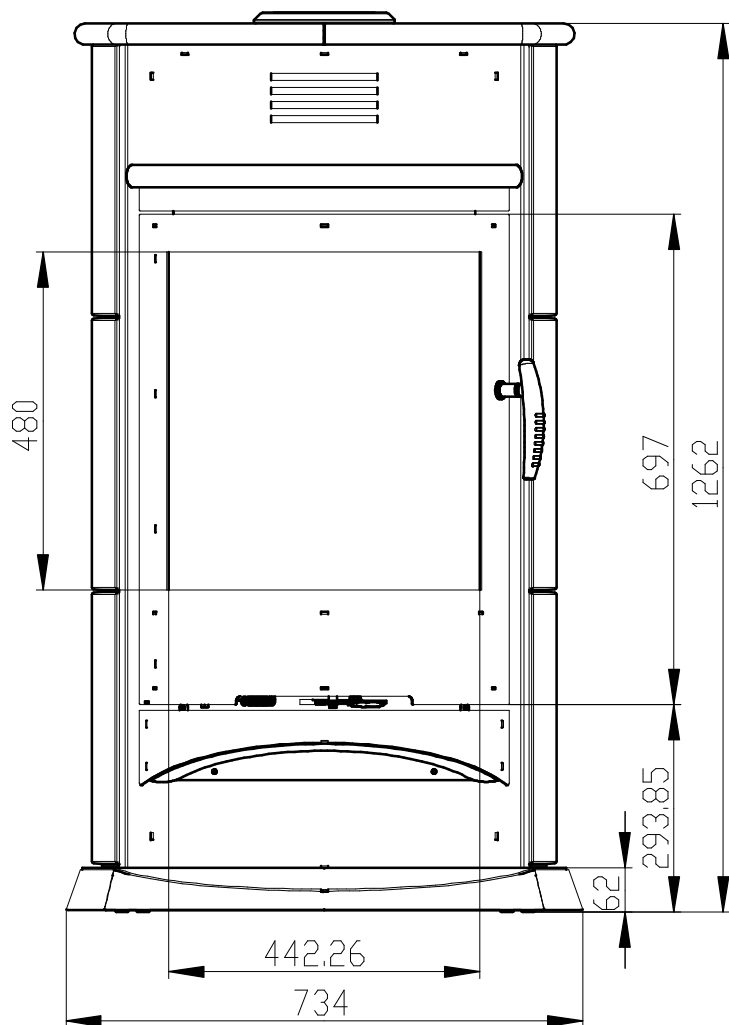

Meritko v mm; Maße in mm

ASTORGA KERAMIKA - 060A

230 kg

Centralni privod vzduchu
Zentralluftzufuhr
Ø120mm

TAHLO ROSTU
Rostzugstange

PRIMARNI VZDUCH
Primärluft
UND
SEKUNDARNI VZDUCH
Sekundärluft