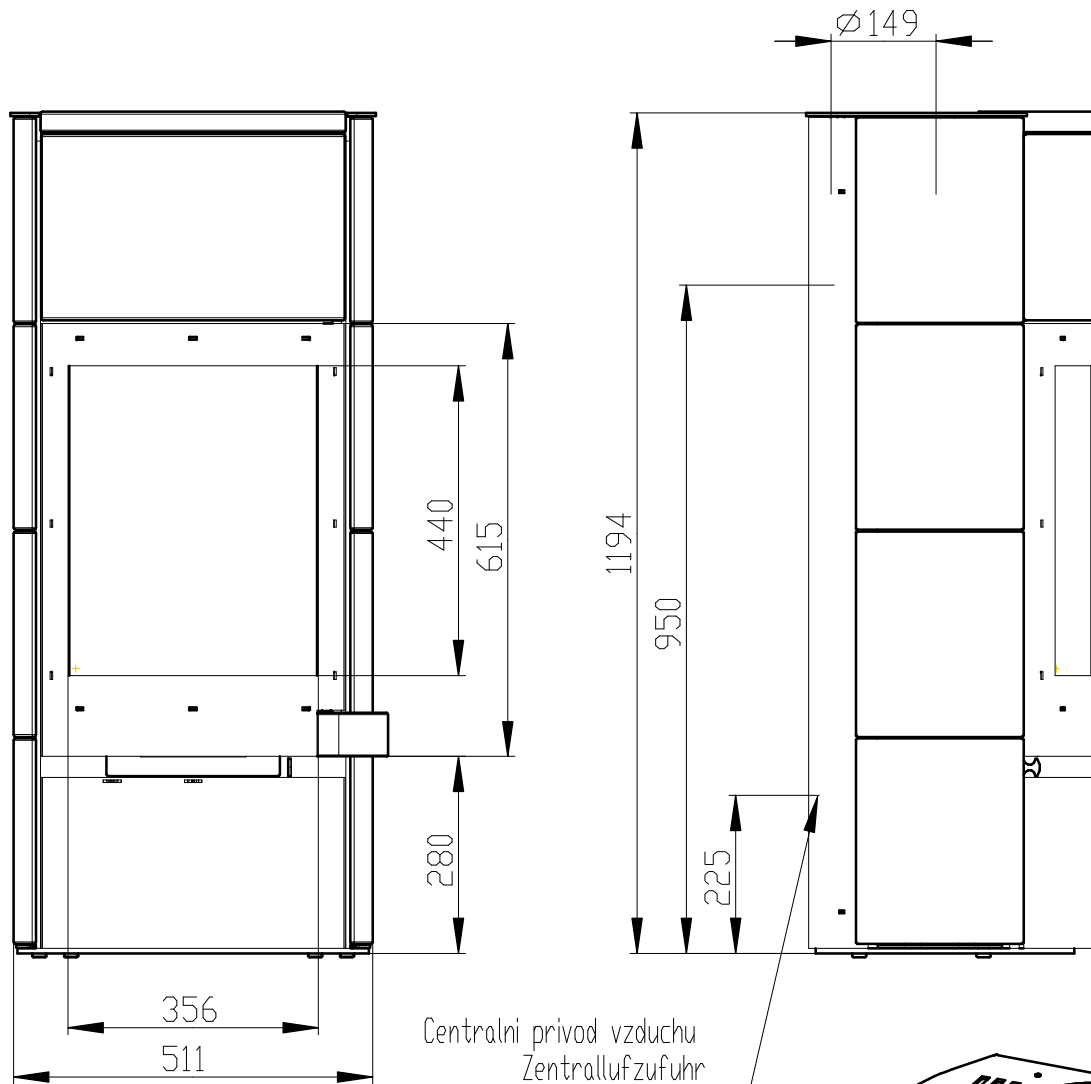

MERITKO v mm, Maße in mm

AVILA KERAMIKA

Centralni privod zraku
Zentralluftzufuhr
 $\varnothing 120$ mm

Primarni zrak
Primarni vzduh

Sekundarni zrak
Sekundarni vzduh

Rostzugstange
tahlo rasti