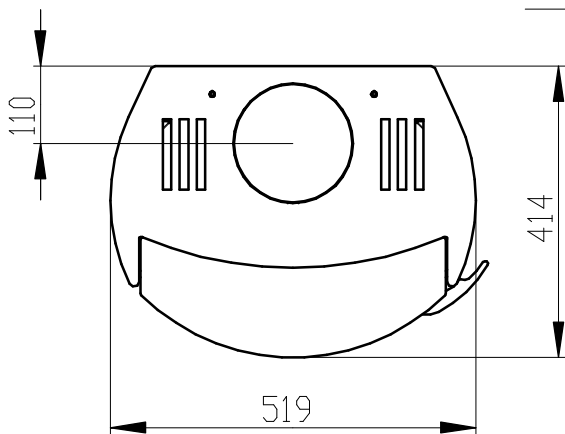

MERITKO v mm, Maße in mm

AVILA KERAMIKA

Centralni privod zraku
Zentralluftzufuhr
 $\varnothing 120$ mm

Primarni zrak
Primarni vzduh

Sekundarni zrak
Sekundarni vzduh

Rostzugstange
tahlo rasti