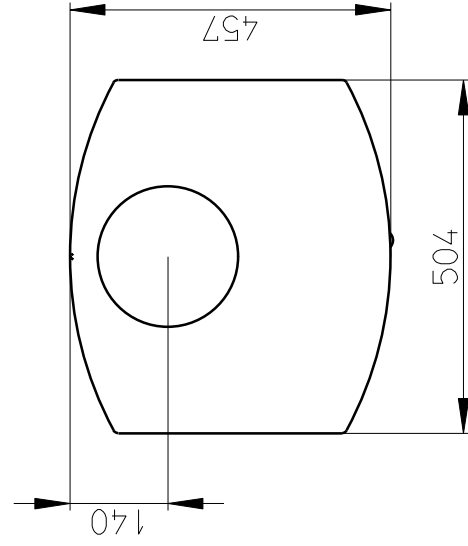

Rozmery v mm; Maße in mm

TALA 02 - BOK PLECH VIKO KERAMIKA - 082A

120 kg

SEKUNDARNI VZDUCH
Sekundär luft

PRIMARNI VZDUCH
Primär luft