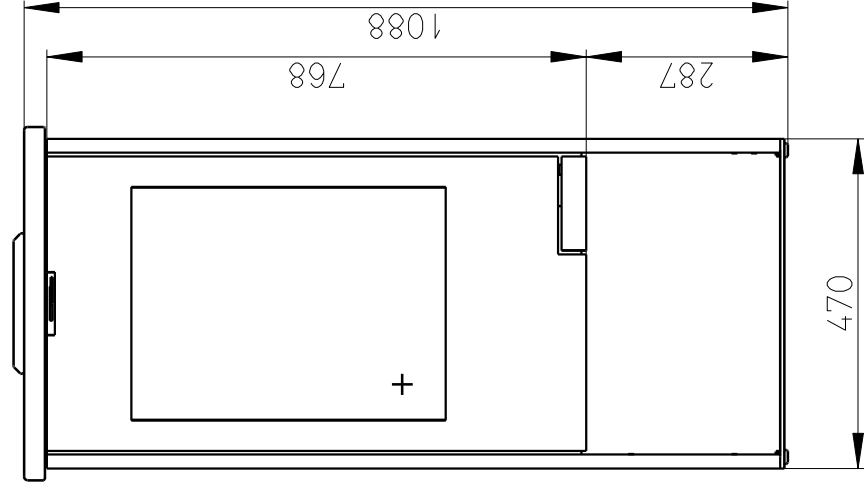

Rozmery v mm; Maße in mm

TALA 02 - BOK PLECH VIKO KERAMIKA - 082A

120 kg

SEKUNDARNI VZDUCH
Sekundär luft

PRIMARNI VZDUCH
Primär luft