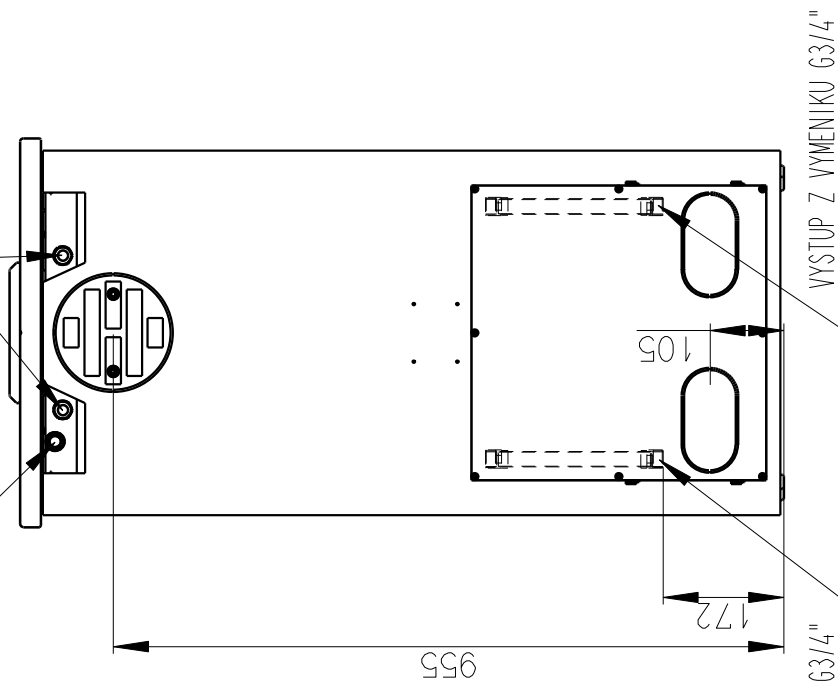

Rozmery v mm; Maße in mm

TALA 14 - VYMENIK - BOK PLECH VIKO KERAMIKA - 082E

150 kg

ODVZDUSNOVACI VENTIL G1/2"

JIMKA G1/2" (160)

VSTUP DO VYMENIKU G3/4"

VYSTUP Z VYMENIKU G3/4"

SEKUNDARNI VZDUCH
Sekundärluft