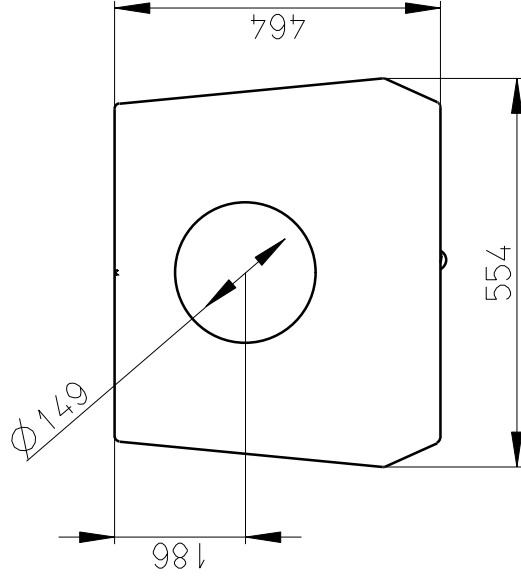

Rozmery v mm; Maße in mm

TALA 14 - VYMENIK - BOK PLECH VIKO KERAMIKA - 082E

150 kg

ODVZDUSNOVACI VENTIL G1/2"

JIMKA G1/2" (160)

VSTUP DO VYMENIKU G3/4"

VYSTUP Z VYMENIKU G3/4"

SEKUNDARNI VZDUCH
Sekundärluft