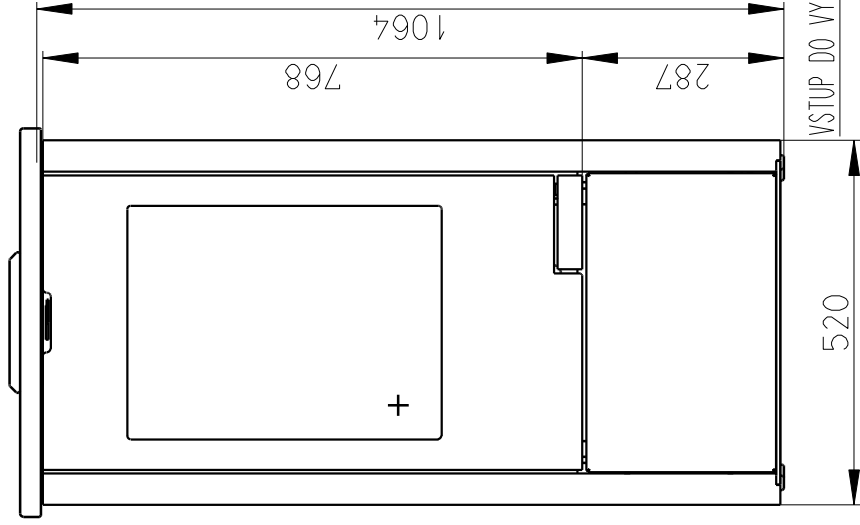

Rozmery v mm; Maße in mm

TALA 14 - VYMENIK - BOK PLECH VIKO KERAMIKA - 082E

150 kg

ODVZDUSNOVACI VENTIL G1/2"

JIMKA G1/2" (160)

VSTUP DO VYMENIKU G3/4"

VYSTUP Z VYMENIKU G3/4"

SEKUNDARNI VZDUCH
Sekundärluft